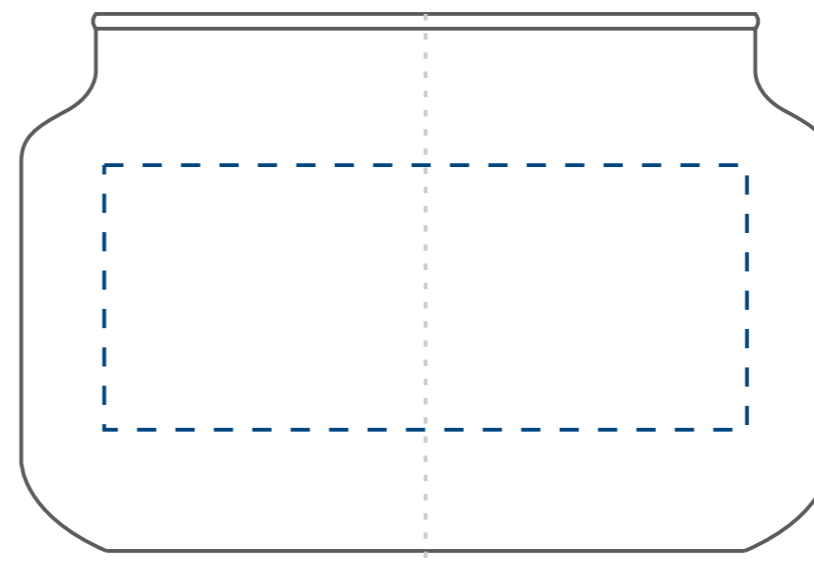

Ambience

Standardowa
powierzchnia
zdobienia

Kalkomania,
Sensitive Touch (piaskowanie)
z jednej / dwóch stron

85 x 35 mm

85 x 35 mm

Kalkomania wokół
300 x 30 mm

wymiary
świeczki

minimalny
czas palenia