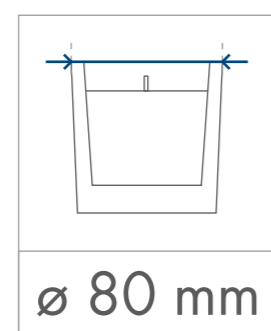

Ambience

Standardowa
powierzchnia
zdobienia

Kalkomania,
Sensitive Touch (piaskowanie)
z jednej / dwóch stron

85 x 35 mm

85 x 35 mm

Kalkomania wokół
300 x 30 mm

wymiary
świeczki

minimalny
czas palenia