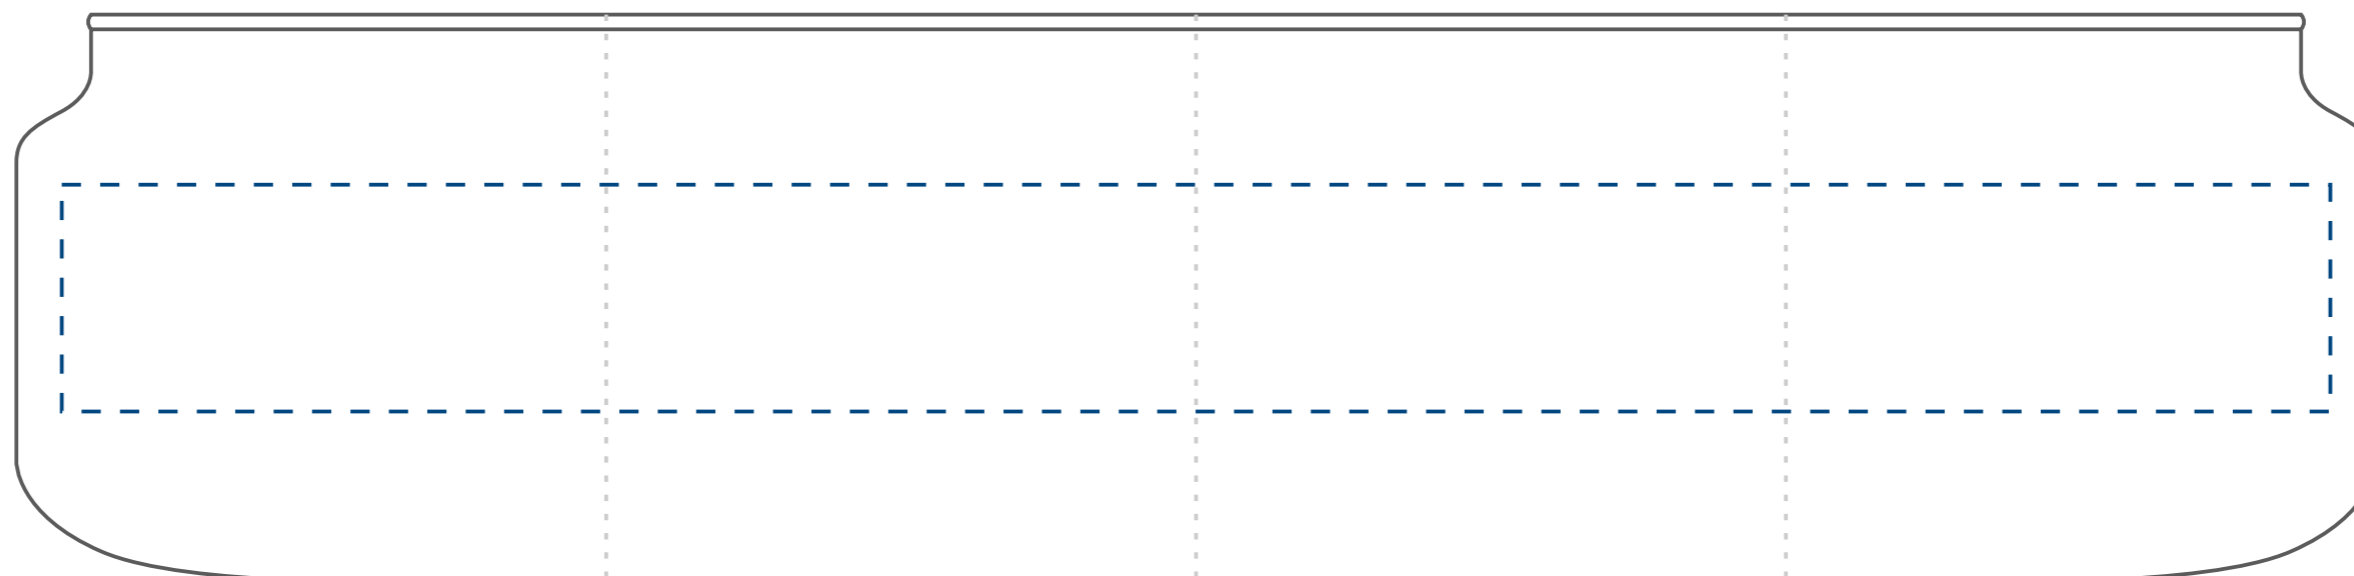

Ambience

Standardowa
powierzchnia
zdobienia

Kalkomania,
Sensitive Touch (piaskowanie)
z jednej / dwóch stron

85 x 35 mm

85 x 35 mm

Kalkomania wokół
300 x 30 mm

wymiary
świeczki

minimalny
czas palenia