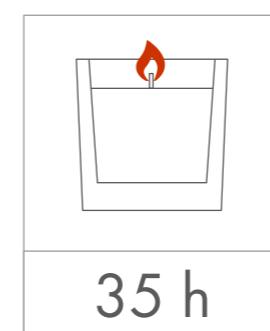

Ambience

Standardowa
powierzchnia
zdobienia

Kalkomania,
Sensitive Touch (piaskowanie)
z jednej / dwóch stron

85 x 35 mm

85 x 35 mm

Kalkomania wokół
300 x 30 mm

wymiary
świeczki

minimalny
czas palenia