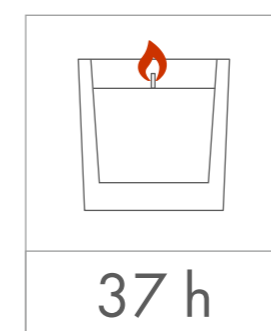

Ambience

Standardowa
powierzchnia
zdobienia

Kalkomania,
Sensitive Touch (piaskowanie)
z jednej / dwóch stron

85 x 35 mm

85 x 35 mm

Kalkomania wokół
300 x 30 mm

wymiary
świeczki

minimalny
czas palenia