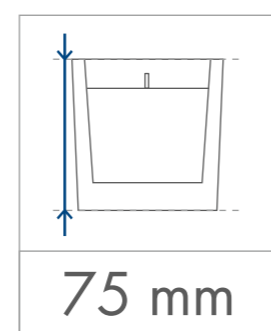

Ambience

Standardowa
powierzchnia
zdobienia

Kalkomania,
Sensitive Touch (piaskowanie)
z jednej / dwóch stron

85 x 35 mm

85 x 35 mm

Kalkomania wokół
300 x 30 mm

wymiary
świeczki

minimalny
czas palenia