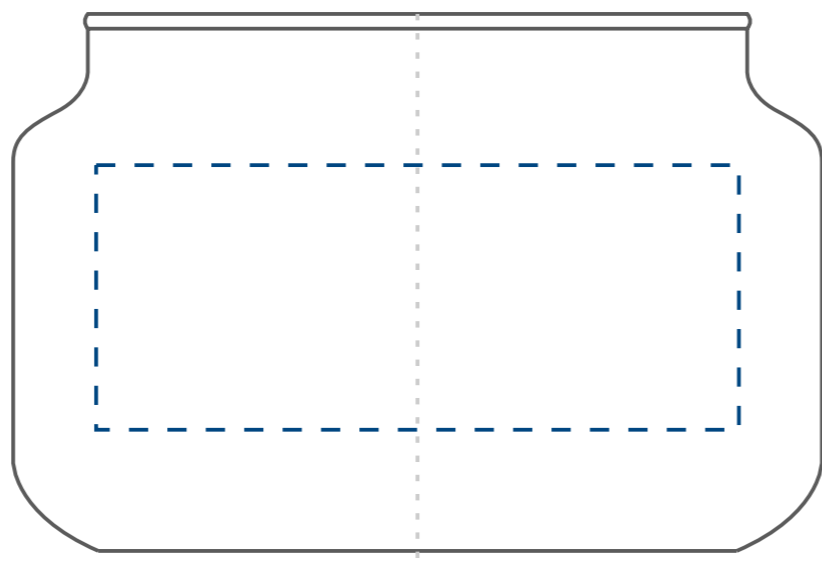

Ambience

Standardowa
powierzchnia
zdobienia

Kalkomania,
Sensitive Touch (piaskowanie)
z jednej / dwóch stron

85 x 35 mm

85 x 35 mm

Kalkomania wokół
300 x 30 mm

wymiary
świeczki

minimalny
czas palenia