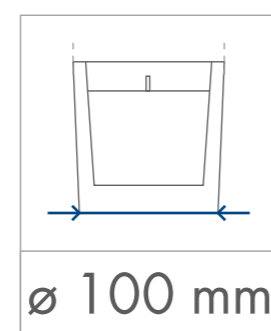

Ambience

Standardowa
powierzchnia
zdobienia

Kalkomania,
Sensitive Touch (piaskowanie)
z jednej / dwóch stron

85 x 35 mm

85 x 35 mm

Kalkomania wokół
300 x 30 mm

wymiary
świeczki

minimalny
czas palenia