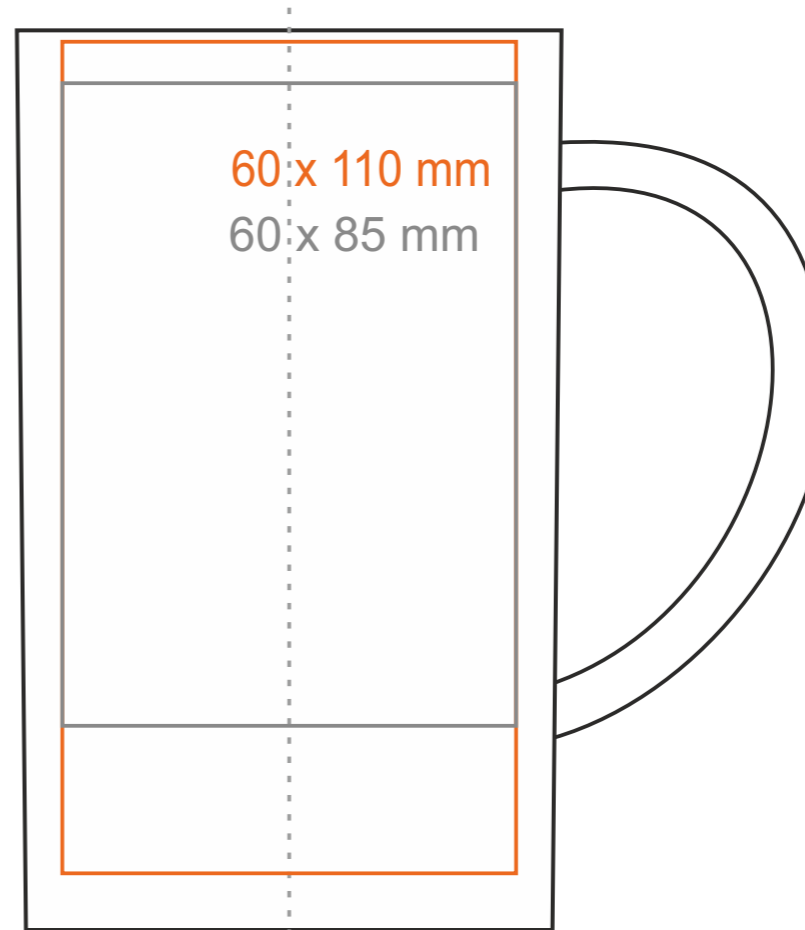

M_503 **Viva**

300 ml / h: 119 mm / Ø 72 mm

Nadruk na uchu
 Nadruk wewnątrz na ściance
 Nadruk od spodu

- 110 x 10 mm
- 60 x 20 mm
- Ø 30 mm

*W przypadku projektów dla kalkomanii wybiegających poza standardową powierzchnię nadruku prosimy o kontakt z działem handlowym.