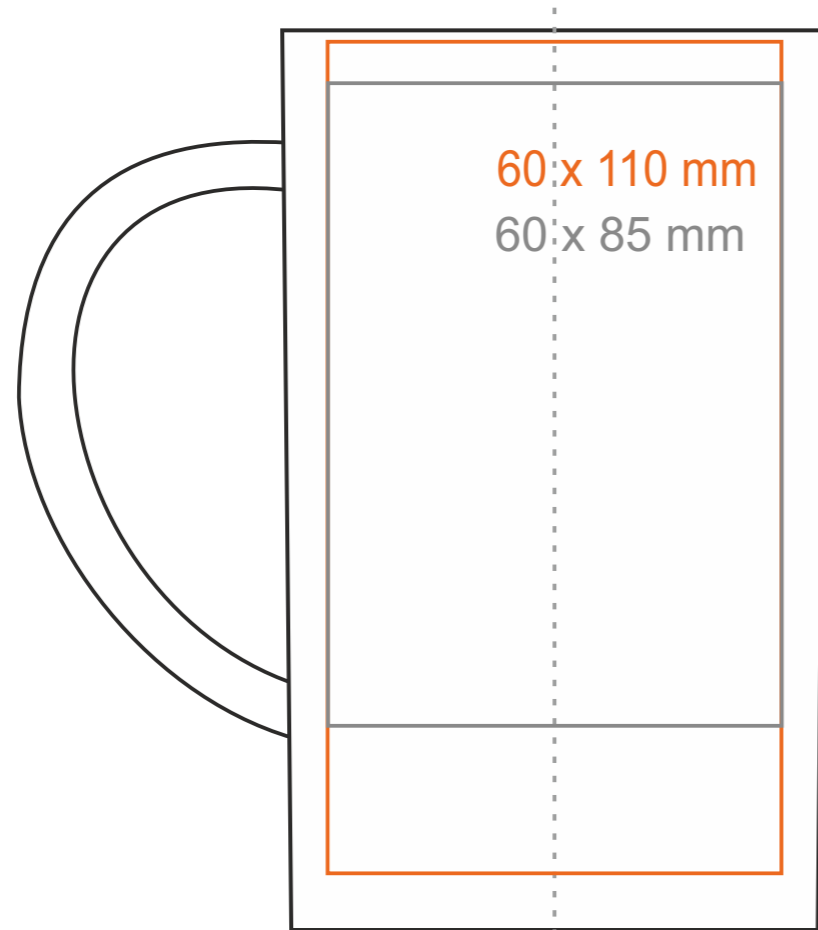

M_503 **Viva**

300 ml / h: 119 mm / Ø 72 mm

Nadruk na uchu
 Nadruk wewnątrz na ściance
 Nadruk od spodu

- 110 x 10 mm
- 60 x 20 mm
- Ø 30 mm

*W przypadku projektów dla kalkomanii wybiegających poza standardową powierzchnię nadruku prosimy o kontakt z działem handlowym.