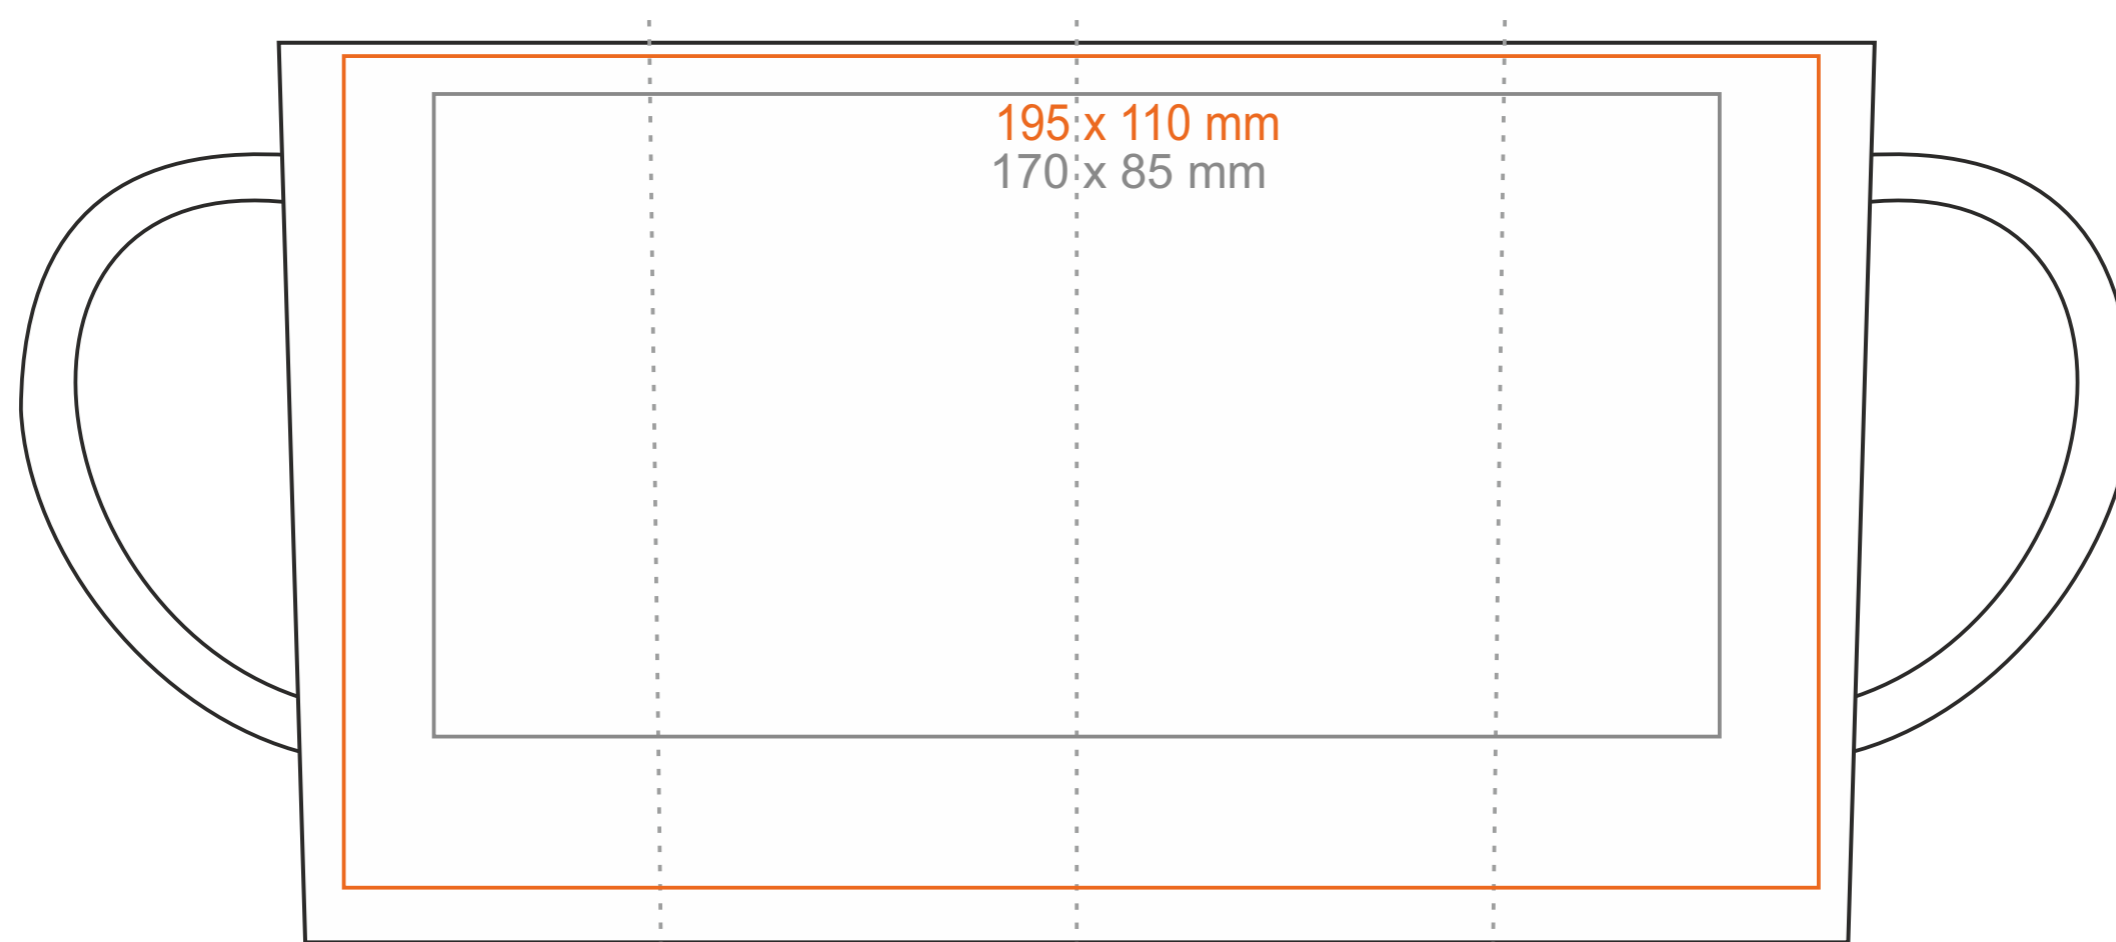

M_503 **Viva**

300 ml / h: 119 mm / Ø 72 mm

Nadruk na uchu
 Nadruk wewnątrz na ściance
 Nadruk od spodu

- 110 x 10 mm
- 60 x 20 mm
- Ø 30 mm

*W przypadku projektów dla kalkomanii wybiegających poza standardową powierzchnię nadruku prosimy o kontakt z działem handlowym.